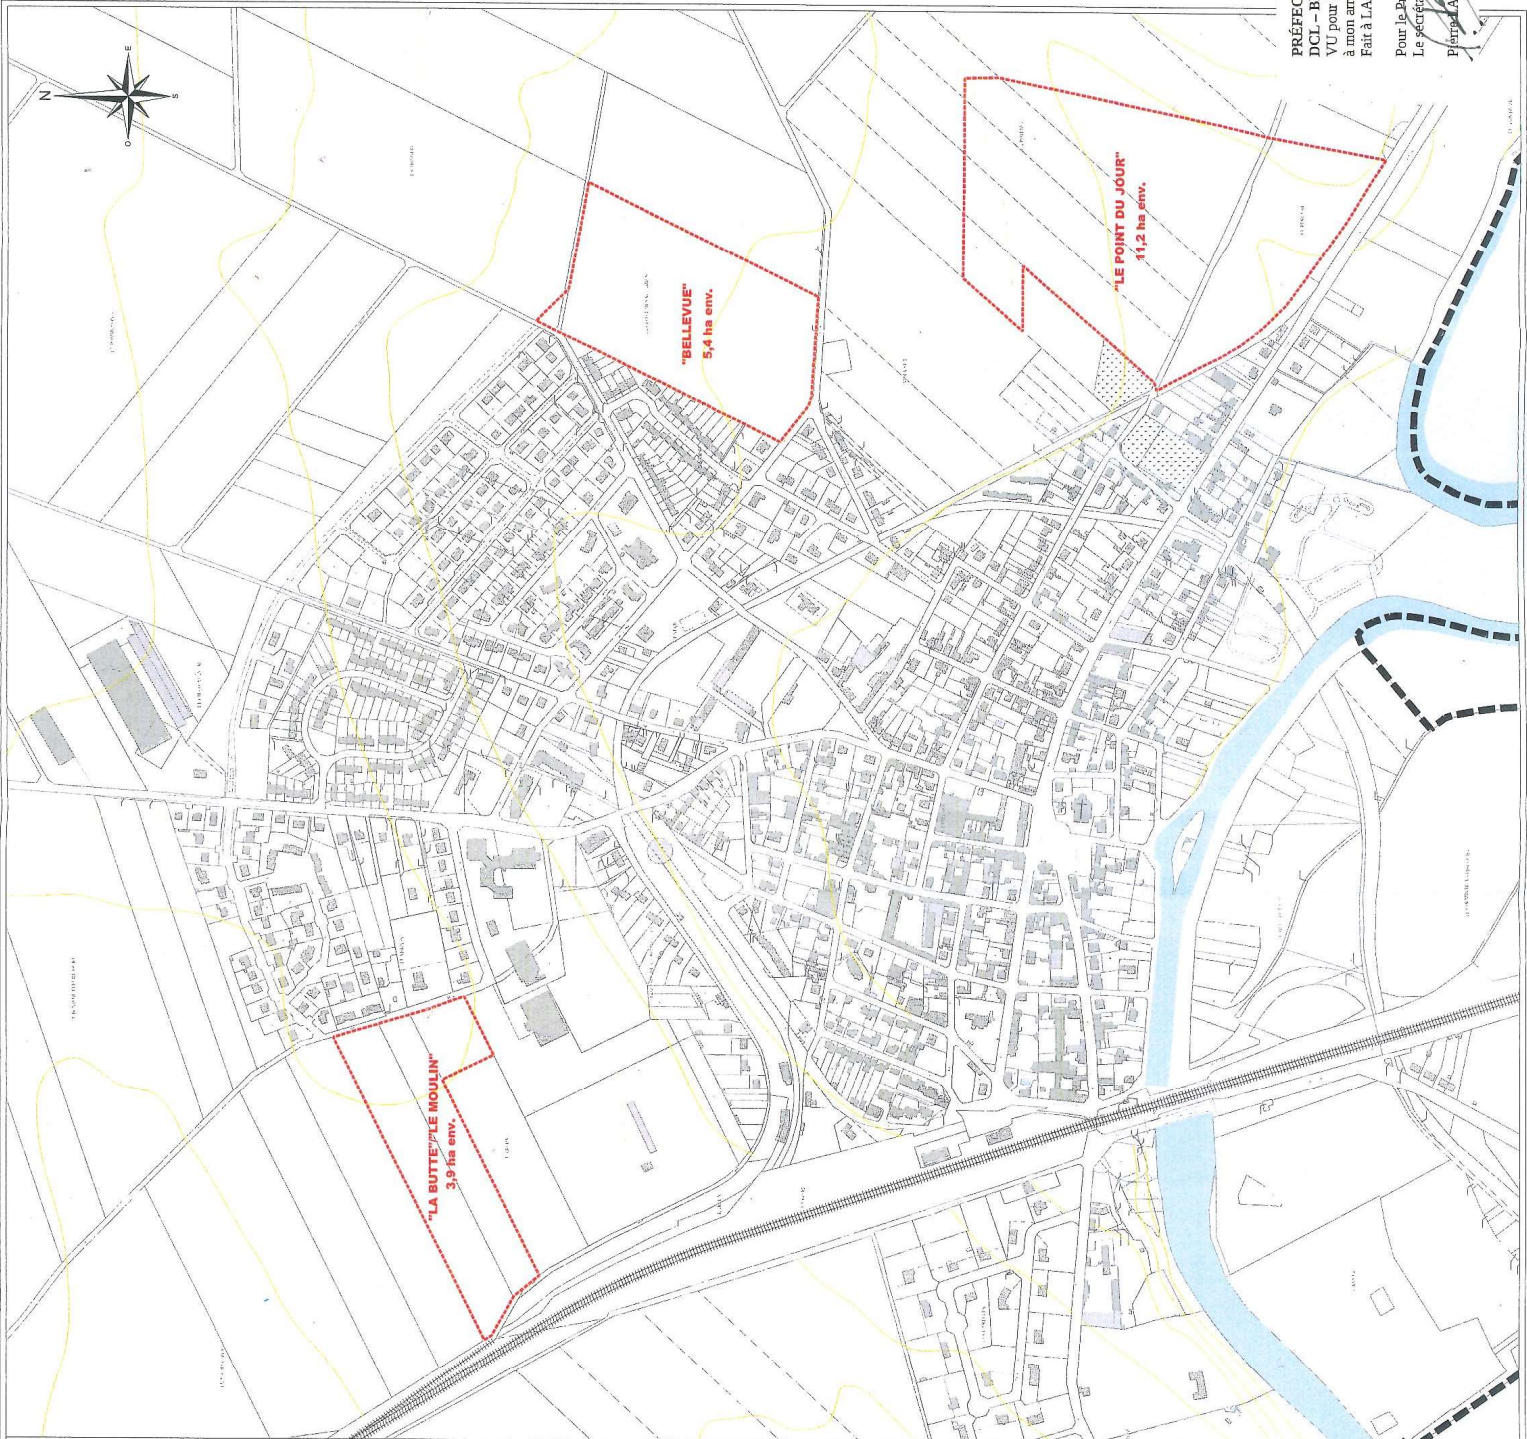

ECO QUARTIER DE GUIGNICOURT

ZONE D'AMÉNAGEMENT CONCERTÉ MULTISITE DOSSIER DE CRÉATION

3. Plan de délimitation du périmètre de la Z.A.C.

Echelle : 1 / 2.000ème

Centre de la ville et agglomération (voir le plan de la commune)

LEGENDE :

- Limite communale
- --- Périmètre de la Z.A.C.

PRÉFECTURE DE L'AINES
DCL - BRGE
VU pour être annexé
à mon arrêté en date de ce jour
Fait à LAON, le **8 NOV. 2019**
Pour le Préfet, et par délégation,
Le secrétaire général
Pierre ARREY